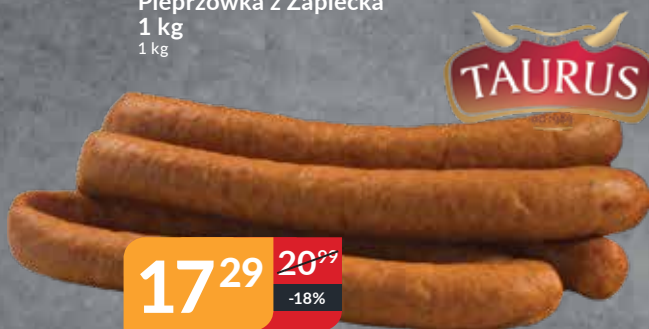

Pieprzówka z Zapiecka
1 kg
1 kg

1729 ~~2099~~
-18%

Kiełbasa Toruńska pieczona
1 kg
1 kg