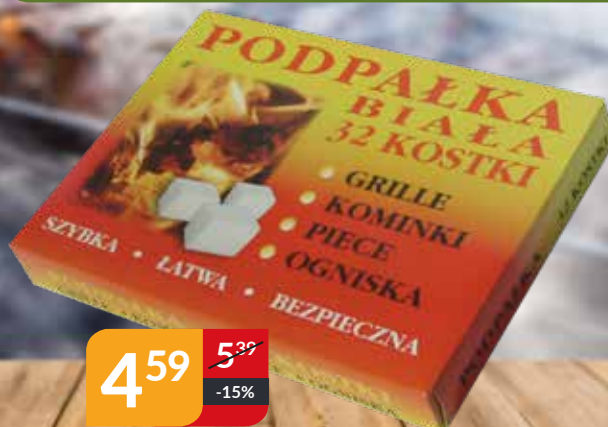

Sekret soczystego mięsa z grilla

Aby mięso było delikatne, kruche i nabrało wyrazistego smaku, należy je odpowiednio wcześniej zamarynować.
Minimalny czas marynowania mięsa to 30 minut.